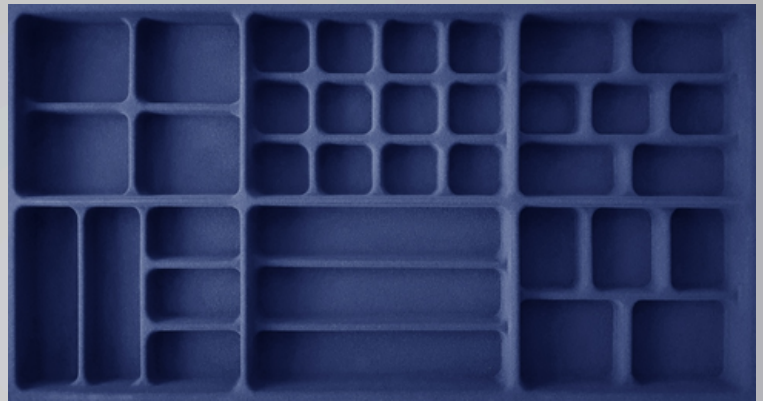

Código	PJ-42
Largura	834 mm
Comprimento	441 mm
Altura	40 mm