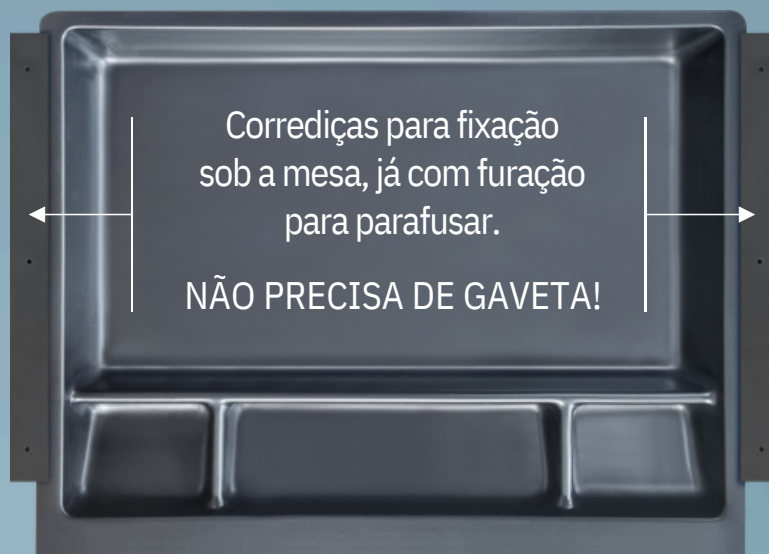

Código	OGD-
Largura	07
Comprimento	445 mm
Altura	364 mm
	41 mm

Código	OGD-
Largura	08
Comprimento	445 mm
Altura	368 mm
	80 mm

Código	OGD-
Largura	12
Comprimento	445 mm
Altura	412 mm
	78 mm

Organizador Gaveta Secretária