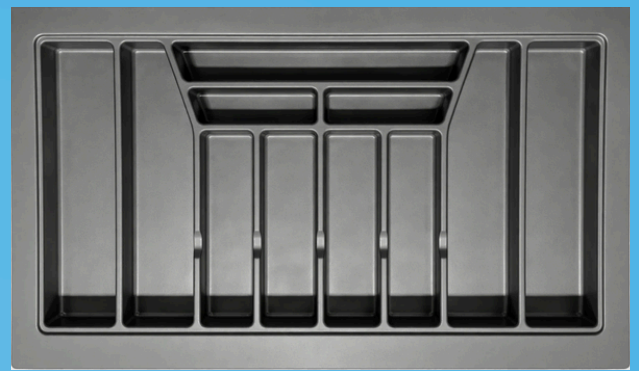

Código	OG-164-CZ
Mínimo	L 923 x C 422 mm
Máximo	L 983 x C 482 mm
Altura	50 mm

Peça maior com medida máxima e mínima na tabela.
Peça menor com medida única.