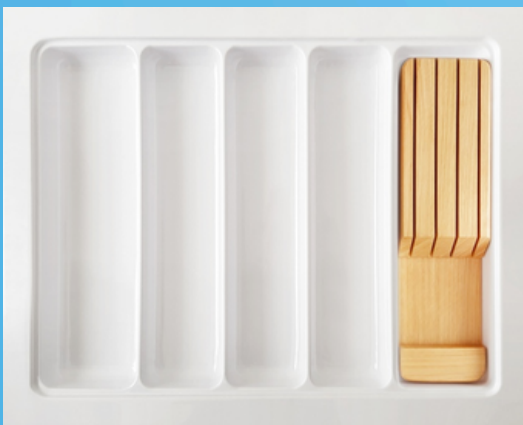

Código	OG -152-F
Mínimo	L 610 x C 470 mm
Máximo	L 670 x C 530 mm
Altura	50 mm