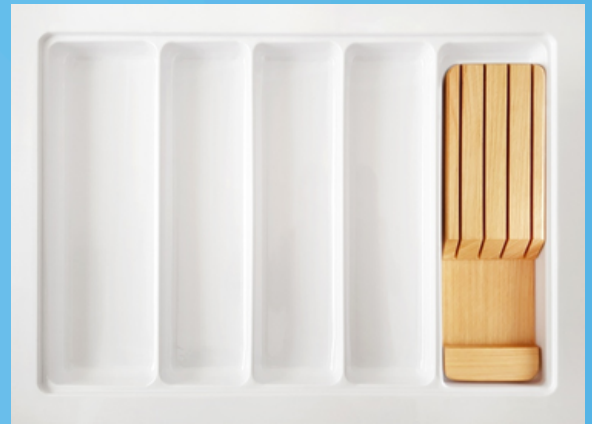

Alguns modelos disponíveis com faqueiro, porta temperos, etc.

Consulte disponibilidade, outras cores, espessuras e texturas

Código	OG-149
Mínimo	L 590 x C 435 mm
Máximo	L 650 x C 495 mm
Altura	50 mm

Código	OG -150
Mínimo	L 550 x C 520 mm
Máximo	L 610 x C 580 mm
Altura	50 mm