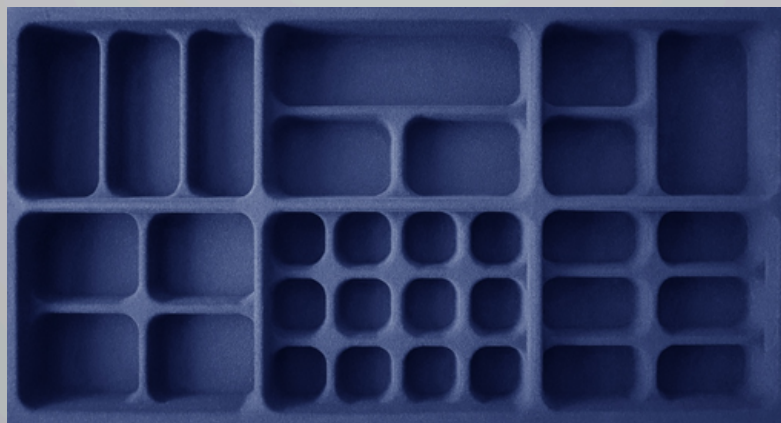

Código	PJ-50
Largura	723 mm
Comprimento	383 mm
Altura	49 mm