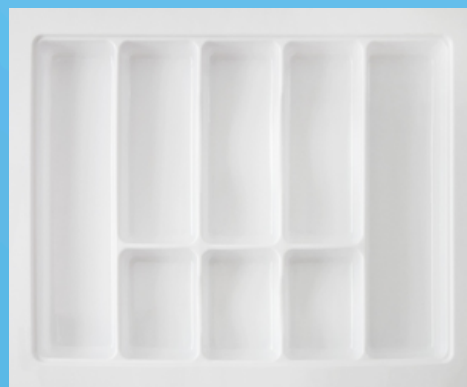

Código	OG -85
Mínimo	L 465 x C 380 mm
Máximo	L 525 x C 440 mm
Altura	50 mm

Código	OG-86
Mínimo	L 600 x C 465 mm
Máximo	L 660 x C 525 mm
Altura	55 mm

Código	OG-87
Mínimo	L 350 x C 465 mm
Máximo	L 410 x C 525 mm
Altura	55 mm