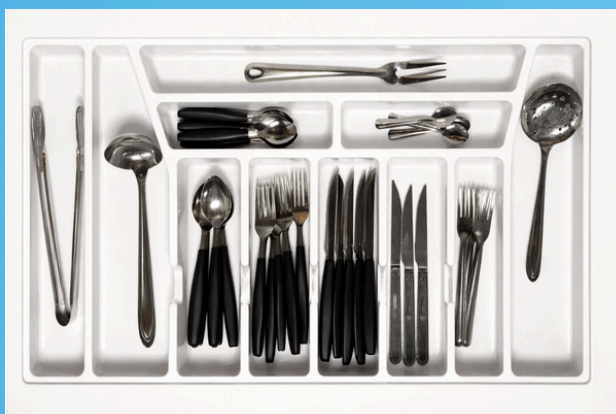

Código	OG-165
Mínimo	L 974 x C 422 mm
Máximo	L 1034 x C 482 mm
Altura	50 mm