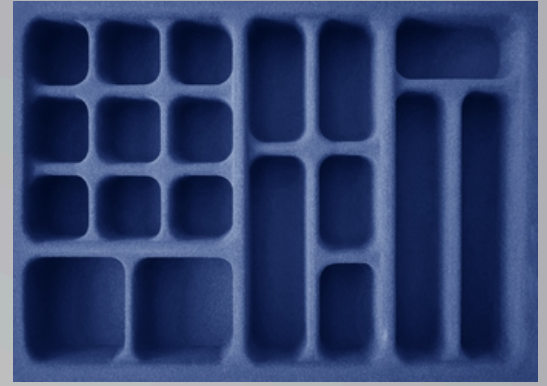

Código	PJ-23
Largura	767 mm
Comprimento	436 mm
Altura	45 mm

Código	PJ-24
Largura	734 mm
Comprimento	385 mm
Altura	45 mm

Código	PJ-25
Largura	634 mm
Comprimento	385 mm
Altura	45 mm

Porta Joias Aveludado

Código	PJ-26
Largura	885 mm
Comprimento	370 mm
Altura	58 mm