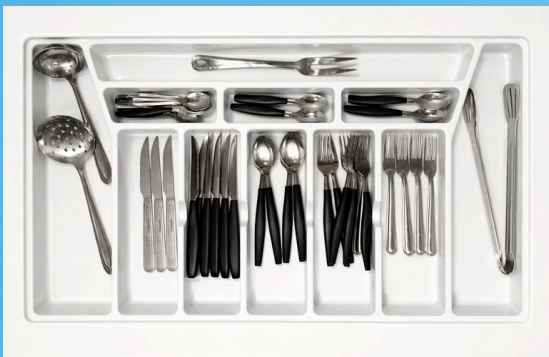

Um
Produto,
duas
Peças!

Praticidade e
Organização

Código	OG-161
Mínimo	L 672 x C 422 mm
Máximo	L 732 x C 482 mm
Altura	50 mm

Código	OG-161-CZ
Mínimo	L 672 x C 422 mm
Máximo	L 732 x C 482 mm
Altura	50 mm

Peça maior com medida máxima e mínima na tabela.
Peça menor com medida única.