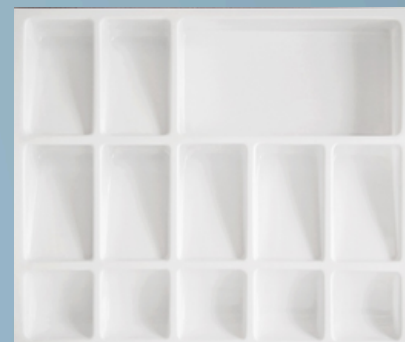

Código	ON-05
Largura	490 mm
Comprimento	420 mm
Altura	55 mm