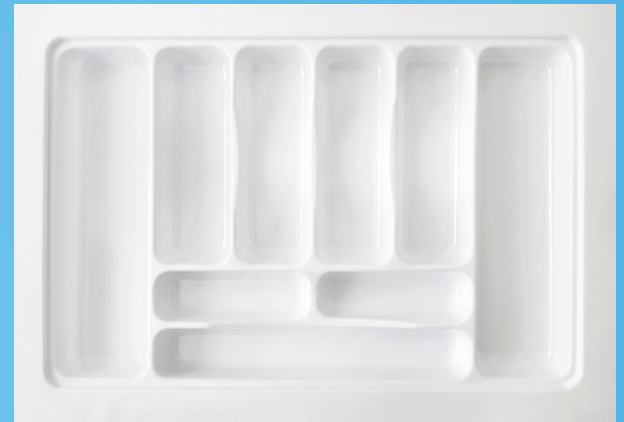

Código	OG-145
Mínimo	L 600 x C 400 mm
Máximo	L 660 x C 460 mm
Altura	50 mm