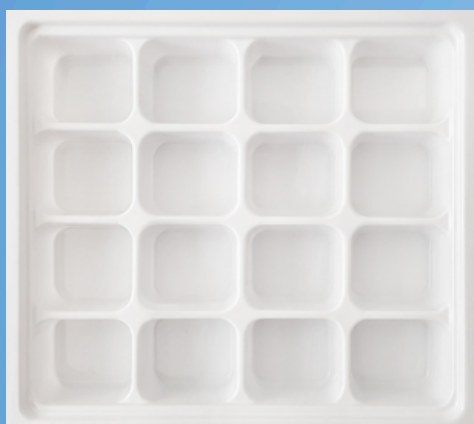

Diversos

Consulte disponibilidade,
outras cores, espessuras e texturas

Código	OGVM-01
Mínimo	L 365 X C 462 mm
Máximo	L 425 X C 522 mm
Altura	55 mm

Código	OPT-01
Largura	L 330 x C 330 mm
Comprimento	L 360 x C 360 mm
Altura	47 mm