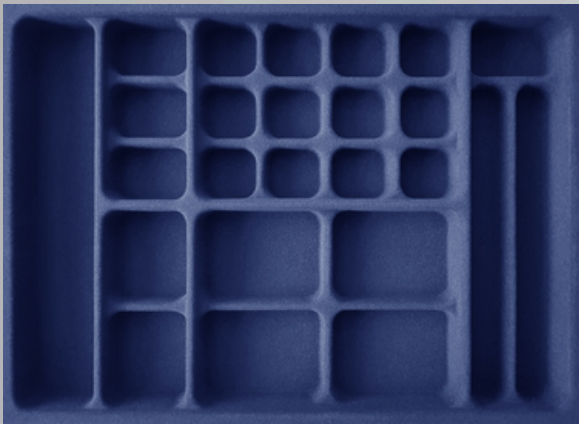

Código	PJ-16
Largura	503 mm
Comprimento	364 mm
Altura	40 mm